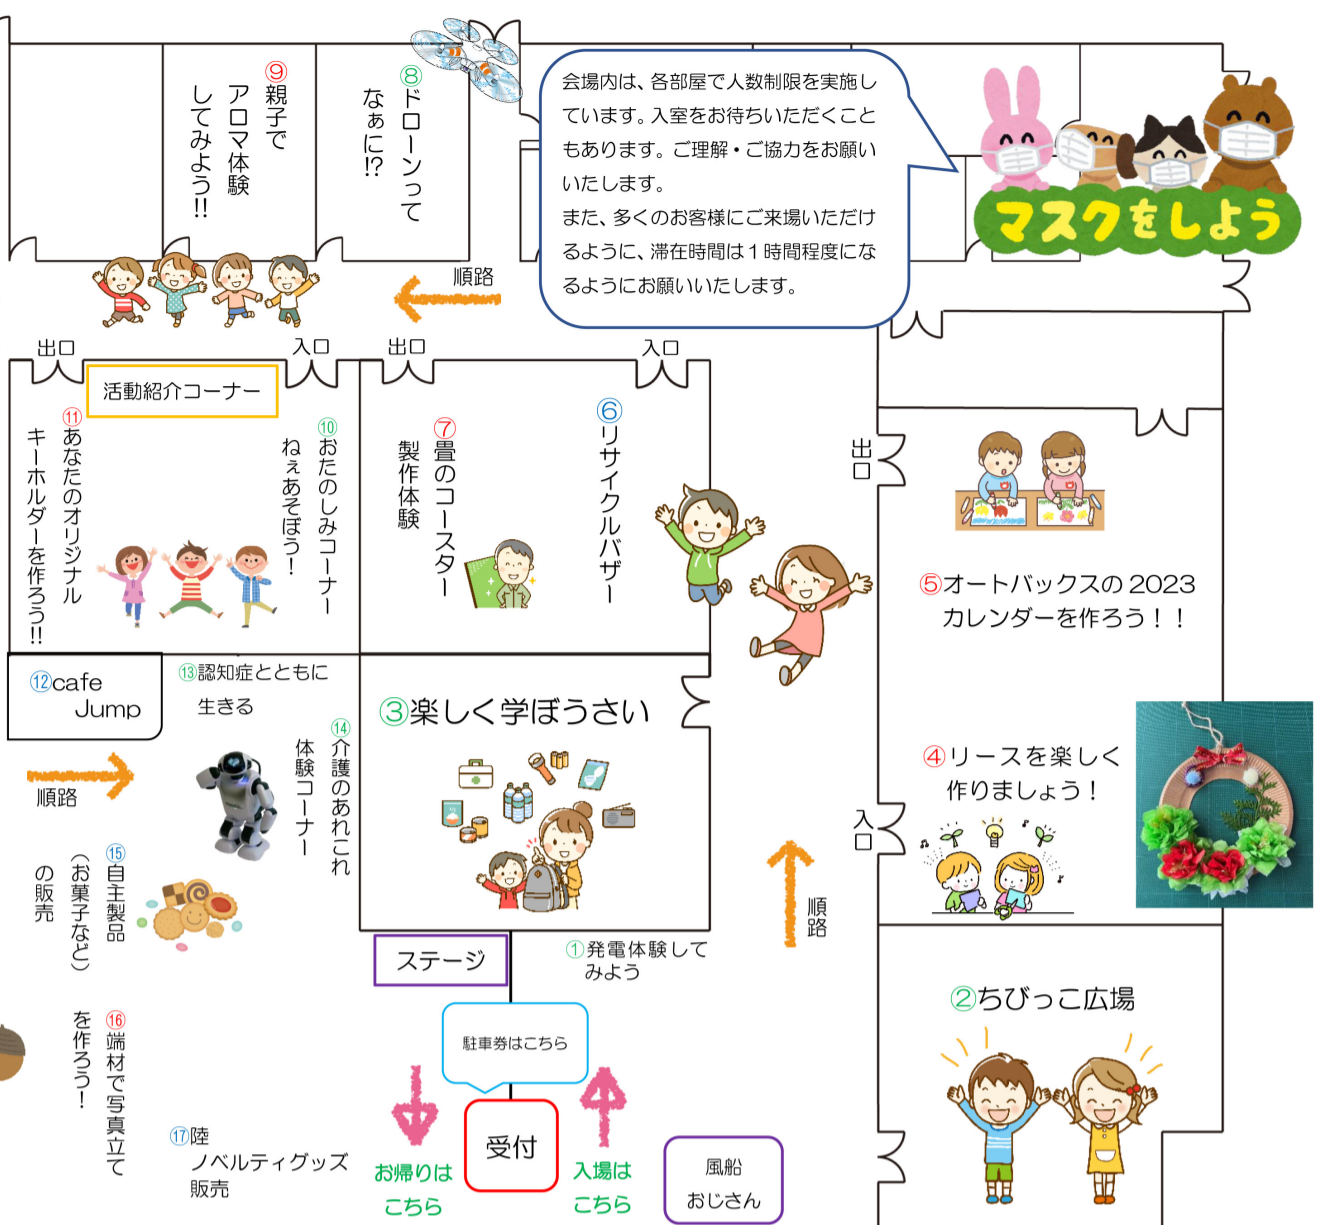

# えがおフェス 2022 会場マップ

諏訪第2公共駐車場

開催時間：13時～16時  
 (開場は開会式終了後です)  
 ※13:00～13:59までの入場には、  
 整理券が必要です。詳しくは、チラシ裏  
 面の注意事項をご覧ください。

はなれよう  
 ソーシャル  
 ディスタンス

会場内は、新型コロナ  
 ウイルス感染症の感染  
 防止対策で、**飲食禁止**  
 となっております。

整理券配布  
 氏名等記入  
 場所

たくさん遊んだ後は、お土産を買おう♪  
 受付で貰えるから、帰りに寄って行ってね!

入場には、氏名・連絡先の記  
 入、体温・マスクの確認・手指  
 の消毒が必要です。ご協力をお  
 願いいたします。

会場内は、各部屋で人数制限を実施  
 しています。入室をお待ちいただくこ  
 ともあります。ご理解・ご協力をお願  
 いいたします。  
 また、多くのお客様にご来場いただ  
 けるように、滞在時間は1時間程度に  
 なるようお願いいたします。

## えがおフェス 2022 詳細

※①～⑰の数字は会場マップの①～⑰に対応しています